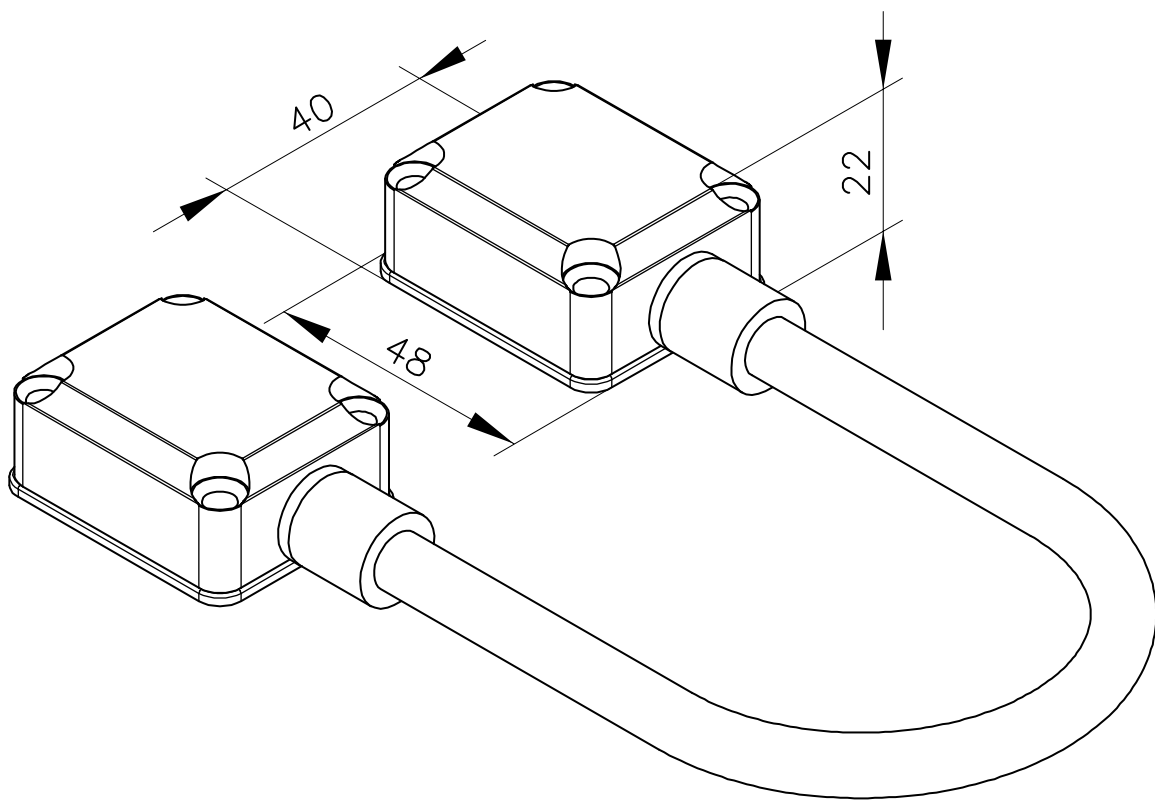

Kabelübergang

Typ 6917 / Kabelübergang

Für Kabel ø	7 mm
Gesamtlänge	ca. 500 mm
Befestigungsschrauben	enthalten
Für offene Montage	

Dateiformate:

2D: Dwg 3D: Step
Dxf Iges

Andere Formate können auf Nachfrage erstellt werden.

Typ 6917