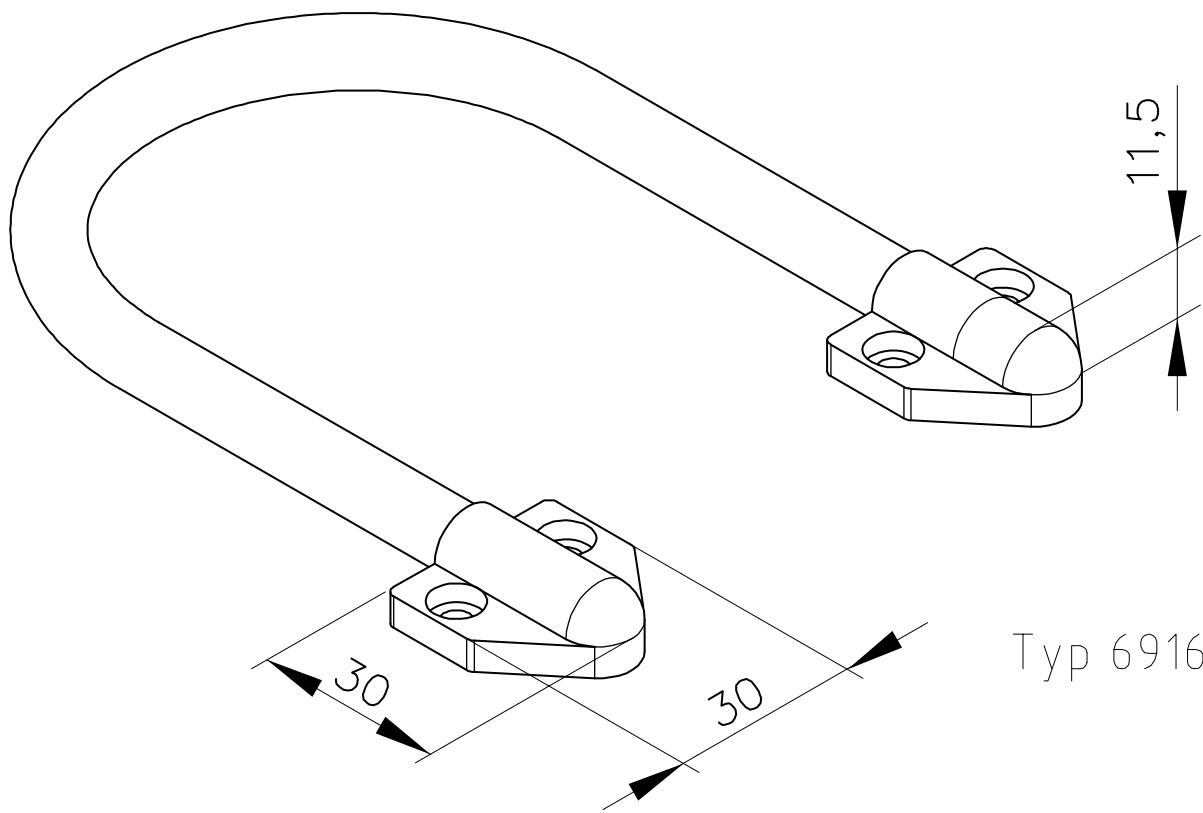

Kabelübergang

Typ 6916 / Kabelübergang

Für Kabel ø	5 mm
Gesamtlänge	ca. 300 mm
Befestigungsschrauben	enthalten
Für offene Montage	

Dateiformate:

2D: Dwg 3D: Step
Dxf Iges

Andere Formate können auf Nachfrage erstellt werden.